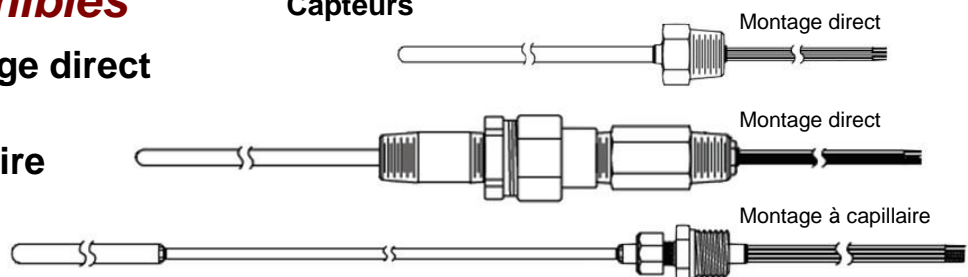

Capteurs

mesa
la différence par l'excellence

Bâtiment D1 - 37, rue Hélène Muller - 94320 THIAIS - FRANCE
Tél.: 01 77 01 84 40 - Fax: 01 58 42 66 50 - E-mail : mesa@mesa.fr

www.mesa.fr